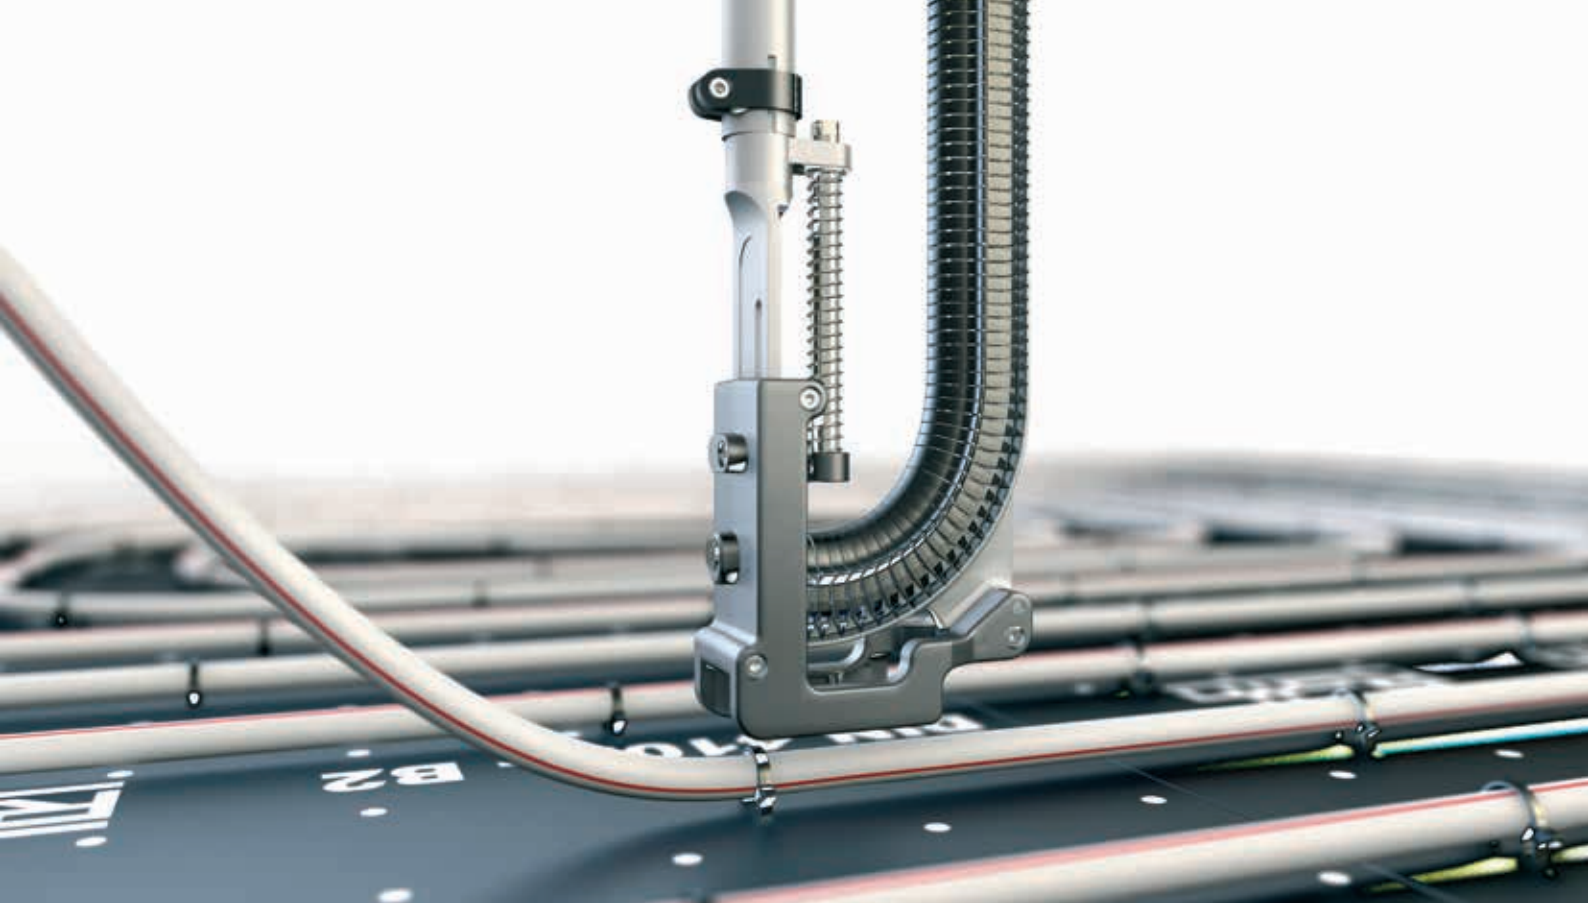

Suelo radiante frío/calor

Grapadora Roth SpeedStar

Más rápida.
Más cómoda.
Más ligera.

Vida llena de energía

Grapadora Roth SpeedStar

- > más rápida
- > más ligera
- > fácil de utilizar
- > más ergonómica
- > carril mejorado
- > más capacidad
- > ajustable en altura
- > con posición de reposo para el contrapeso

■ **Grapadora Roth SpeedStar.**
Permite trabajar más rápido.

Gracias al nuevo diseño de la grapadora Roth SpeedStar, la tarea de fijar el tubo a la placa lisa Roth se realiza de una forma más cómoda y rápida: al presionar la herramienta y fijar la grapa, el muelle de retorno hace que la herramienta vuelva a su posición inicial sin tener que tirar de ella hacia arriba.

También se ha mejorado el carril por el que se desplazan las grapas y el contrapeso que las empuja, que ahora dispone de un alojamiento para reposo en la parte superior.

Puede ser ajustada en altura para adaptarse a cada instalador.

Roth destaca por la alta eficiencia del sistema de placa lisa con grapa. Además, el diseño mejorado de la grapa E^x hace que la tubería quede elevada y no toque la placa aislante, permitiendo que el mortero rodee completamente el tubo y exista una transmisión total.