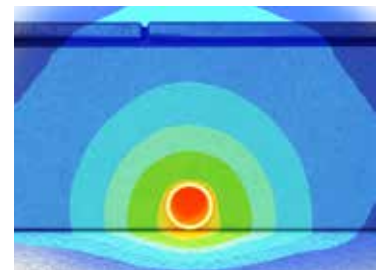

■ **Roth, inventor del sistema de suelo radiante con grapa**

Roth destaca por la alta eficiencia del sistema de placa lisa con grapa. Además, el diseño mejorado de la grapa E^x hace que la tubería quede elevada y no toque la placa aislante, permitiendo que el mortero rodee completamente el tubo y exista una transmisión total.

Se consigue además una distribución mejorada en sistemas de climatización por suelo radiante. Científicamente comprobado:

Sin Grapa E^x