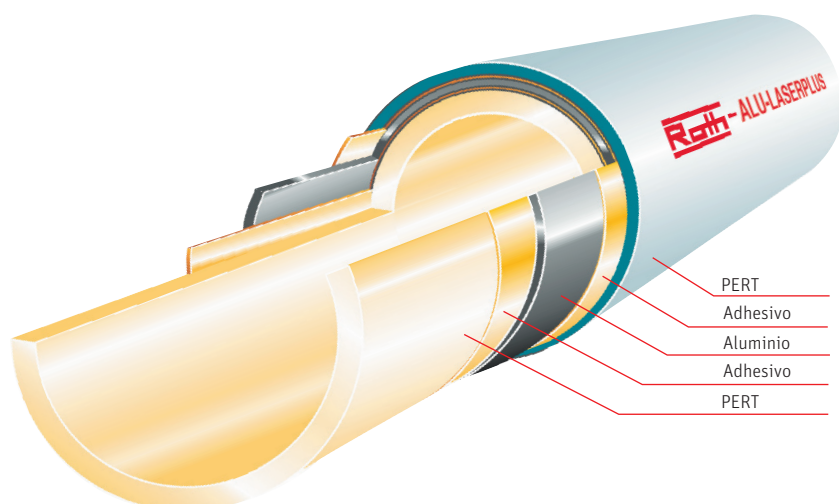

Alu-Laserplus

Tubo multicapa para fontanería y calefacción

Sección del tubo.

Soldado en continuo por láser. Para la unión homogénea de materiales del propio aluminio y del aluminio con el PERT.

La tubería ROTH Alu-Laserplus está compuesta por cinco capas. La capa interior en contacto con el fluido es de polietileno resistente a la temperatura (PERT). En el centro se encuentra la

capa de aluminio y en el exterior hay otra capa de aluminio. Las otras dos capas están compuestas por un polímero altamente adhesivo que une firmemente la capa interna de PERT con la capa

de aluminio y a su vez la capa de aluminio con la capa exterior de PERT.