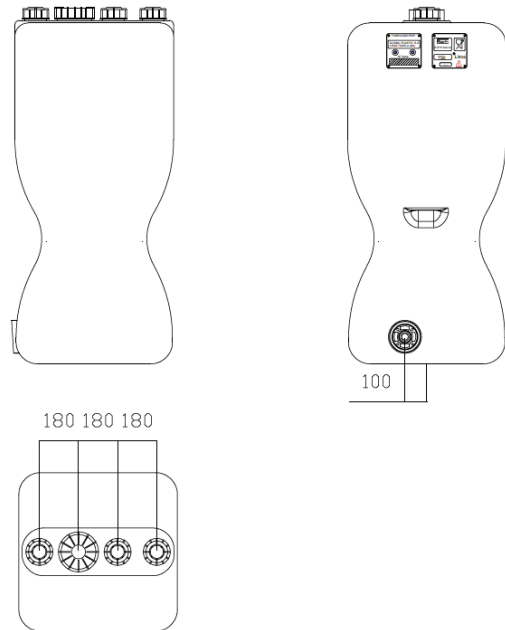

## ■ Descripción

Estos depósitos están fabricados con polietileno de alta densidad (PEAD) por el sistema de extrusión soplado, utilizando materia prima de alta calidad que cumple la legislación vigente relativa a los materiales y objetos plásticos destinados a entrar en contacto con productos alimenticios. Al polietileno utilizado en su fabricación se le añade un aditivo con estabilizante U.V.

Los depósitos son de color verde para mejorar la resistencia a los rayos ultravioletas y evitar el crecimiento de algas.

Los depósitos Rothagua Cerrado RC 750 disponen, en su parte superior, de **1 boca circular (Ø 150 mm) y 3 bocas de Ø 72 mm con tapón de dos piezas.**

En la parte inferior de una de las paredes laterales se dispone de **1 brida metálica.** Esta brida permite el vaciado y/o conexión de los depósitos mediante el accesorio contrabrida rothagua.

Volumen (l)	Longitud (mm)	Altura (mm)	Anchura (mm)	Peso (kg)
750	730	1.640	730	28